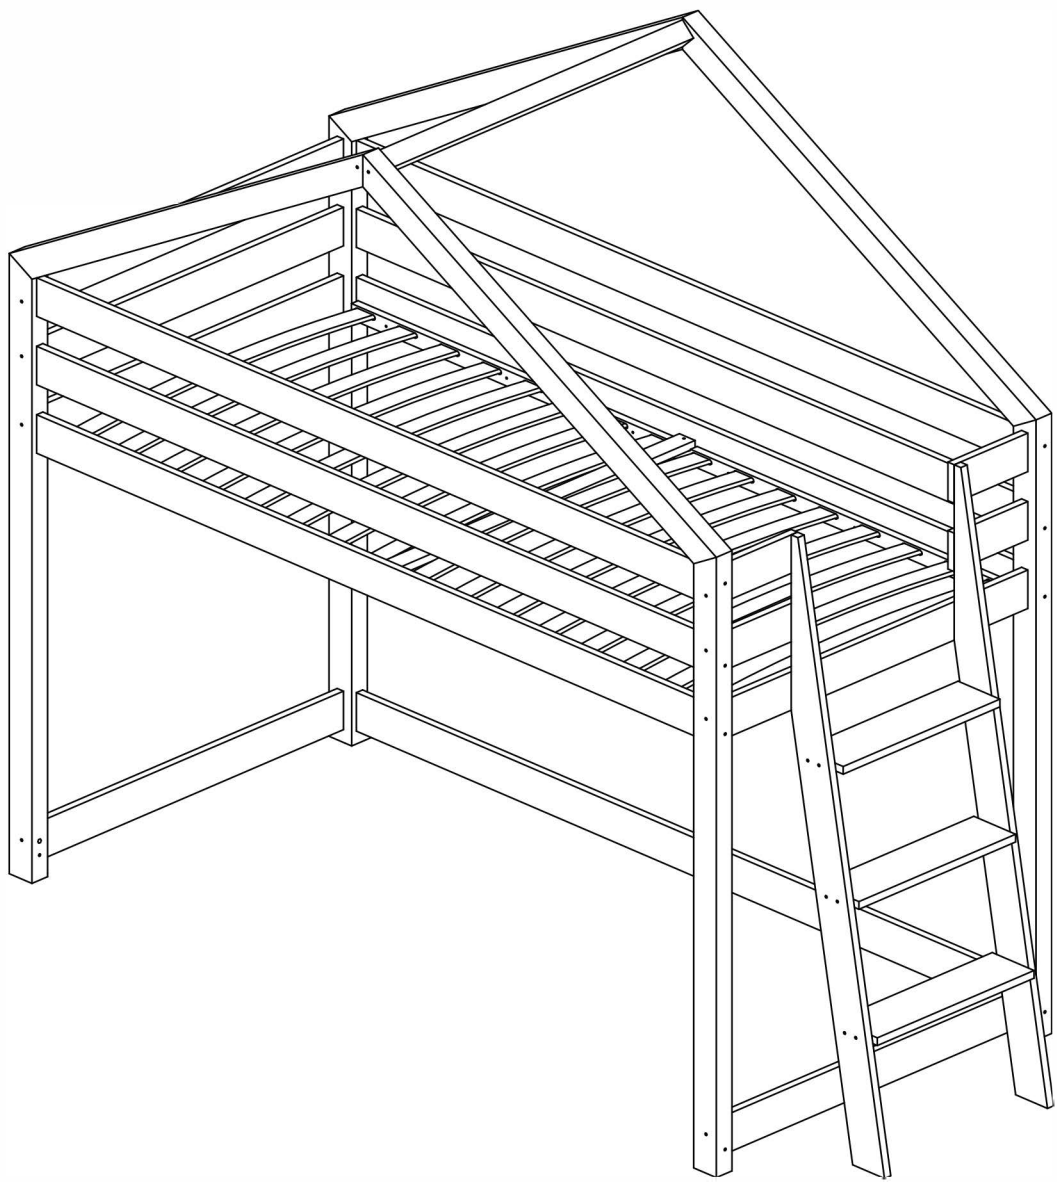

E L I S

Návod na montáž

  
design

Vyvýšená postel domeček classic  
Play side

SK	- x4
NL	- x2
NP	- x2
B2	- x1
DD	- x8
DKD	- x1
DK	- x5
BRK	- x4
DR	- x2
SCH	- x3
LDS	- x4
LKS	- x2
ST	- x20-32

- 
- S110 - x16*
  - S80 - x20*
  - S50 - x14*
  - S40 - x4*
  - W30 - x28*
  - K10 - x46*
  - G - x4*
  - INBUS - x1*

# Počet otvorů pro vložení roštových lamel a počet dílů ST.

<b>Délka</b>	<b>QT</b>
200 cm	16
190 cm	16
180 cm	14
170 cm	14
160 cm	14
150 cm	12
140 cm	12
120 cm	10

K10  
M10x45