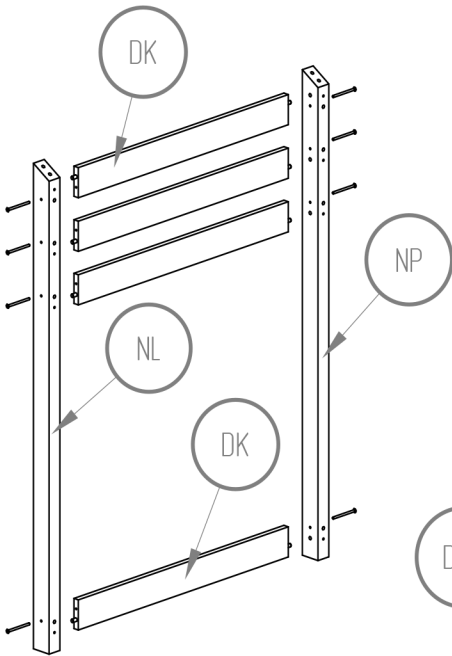

E L I S

Návod na montáž

  
design

Vyvýšená postel domeček classic  
Play side

SK	- x4
NL	- x2
NP	- x2
B2	- x1
DD	- x8
DKD	- x1
DK	- x5
BRK	- x4
DR	- x2
SCH	- x3
LDS	- x4
LKS	- x2
ST	- x20-32

- 
- S110 - x16*
  - S80 - x20*
  - S50 - x14*
  - S40 - x4*
  - W30 - x28*
  - K10 - x46*
  - G - x4*
  - INBUS - x1*

# Počet otvorů pro vložení roštových lamel a počet dílů ST.

<b>Délka</b>	<b>QT</b>
200 cm	16
190 cm	16
180 cm	14
170 cm	14
160 cm	14
150 cm	12
140 cm	12
120 cm	10

K10  
M10x45