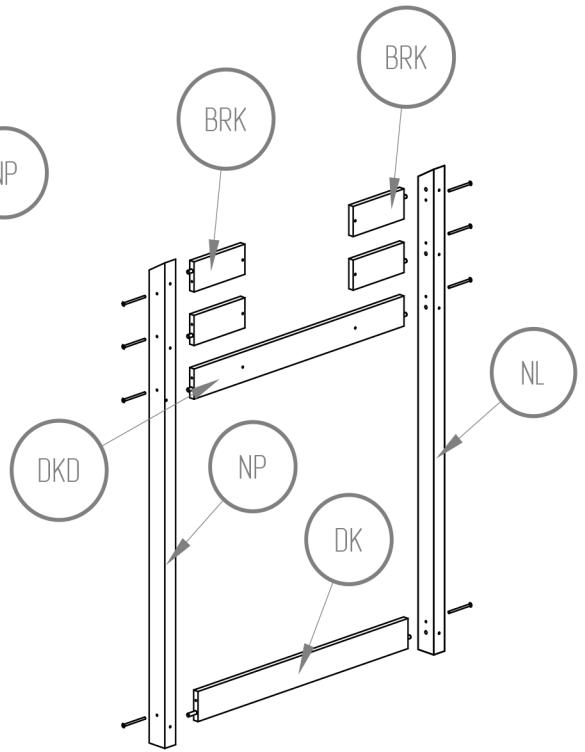

E L I S

Návod na montáž

  
design

Vyvýšená postel domeček classic  
Play side

SK	- x4
NL	- x2
NP	- x2
B2	- x1
DD	- x8
DKD	- x1
DK	- x5
BRK	- x4
DR	- x2
SCH	- x3
LDS	- x4
LKS	- x2
ST	- x20-32

- 
- S110 - x16*
  - S80 - x20*
  - S50 - x14*
  - S40 - x4*
  - W30 - x28*
  - K10 - x46*
  - G - x4*
  - INBUS - x1*

# Počet otvorů pro vložení roštových lamel a počet dílů ST.

<b>Délka</b>	<b>QT</b>
200 cm	16
190 cm	16
180 cm	14
170 cm	14
160 cm	14
150 cm	12
140 cm	12
120 cm	10

K10  
M10x45