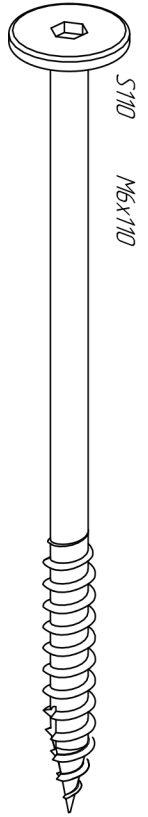

E L I S

Návod na montáž

  
design

Vyvýšená postel domeček classic  
Play side

SK	- x4
NL	- x2
NP	- x2
B2	- x1
DD	- x8
DKD	- x1
DK	- x5
BRK	- x4
DR	- x2
SCH	- x3
LDS	- x4
LKS	- x2
ST	- x20-32

- 
- S110 - x16*
  - S80 - x20*
  - S50 - x14*
  - S40 - x4*
  - W30 - x28*
  - K10 - x46*
  - G - x4*
  - INBUS - x1*

# Počet otvorů pro vložení roštových lamel a počet dílů ST.

<b>Délka</b>	<b>QT</b>
200 cm	16
190 cm	16
180 cm	14
170 cm	14
160 cm	14
150 cm	12
140 cm	12
120 cm	10

K10  
M10x45