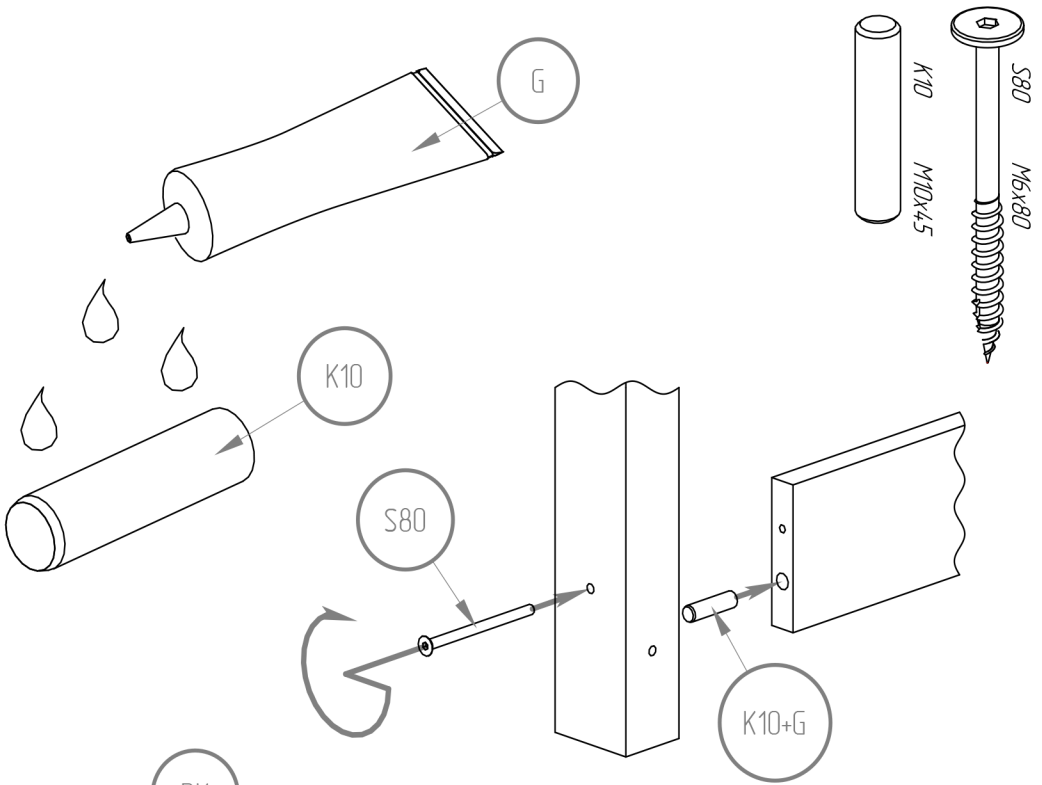

E L I S

Návod na montáž

  
design

Vyvýšená postel domeček classic  
Play side

SK	- x4
NL	- x2
NP	- x2
B2	- x1
DD	- x8
DKD	- x1
DK	- x5
BRK	- x4
DR	- x2
SCH	- x3
LDS	- x4
LKS	- x2
ST	- x20-32

- 
- S110 - x16*
  - S80 - x20*
  - S50 - x14*
  - S40 - x4*
  - W30 - x28*
  - K10 - x46*
  - G - x4*
  - INBUS - x1*

# Počet otvorů pro vložení roštových lamel a počet dílů ST.

<b>Délka</b>	<b>QT</b>
200 cm	16
190 cm	16
180 cm	14
170 cm	14
160 cm	14
150 cm	12
140 cm	12
120 cm	10

K10  
M10x45