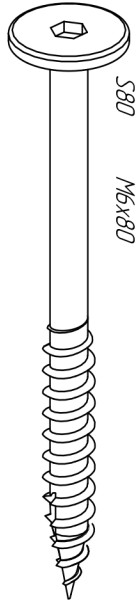

E L I S

Návod na montáž

  
design

Vyvýšená postel domeček classic  
Play side

SK	- x4
NL	- x2
NP	- x2
B2	- x1
DD	- x8
DKD	- x1
DK	- x5
BRK	- x4
DR	- x2
SCH	- x3
LDS	- x4
LKS	- x2
ST	- x20-32

- 
- S110 - x16*
  - S80 - x20*
  - S50 - x14*
  - S40 - x4*
  - W30 - x28*
  - K10 - x46*
  - G - x4*
  - INBUS - x1*

# Počet otvorů pro vložení roštových lamel a počet dílů ST.

<b>Délka</b>	<b>QT</b>
200 cm	16
190 cm	16
180 cm	14
170 cm	14
160 cm	14
150 cm	12
140 cm	12
120 cm	10

K10  
M10x45