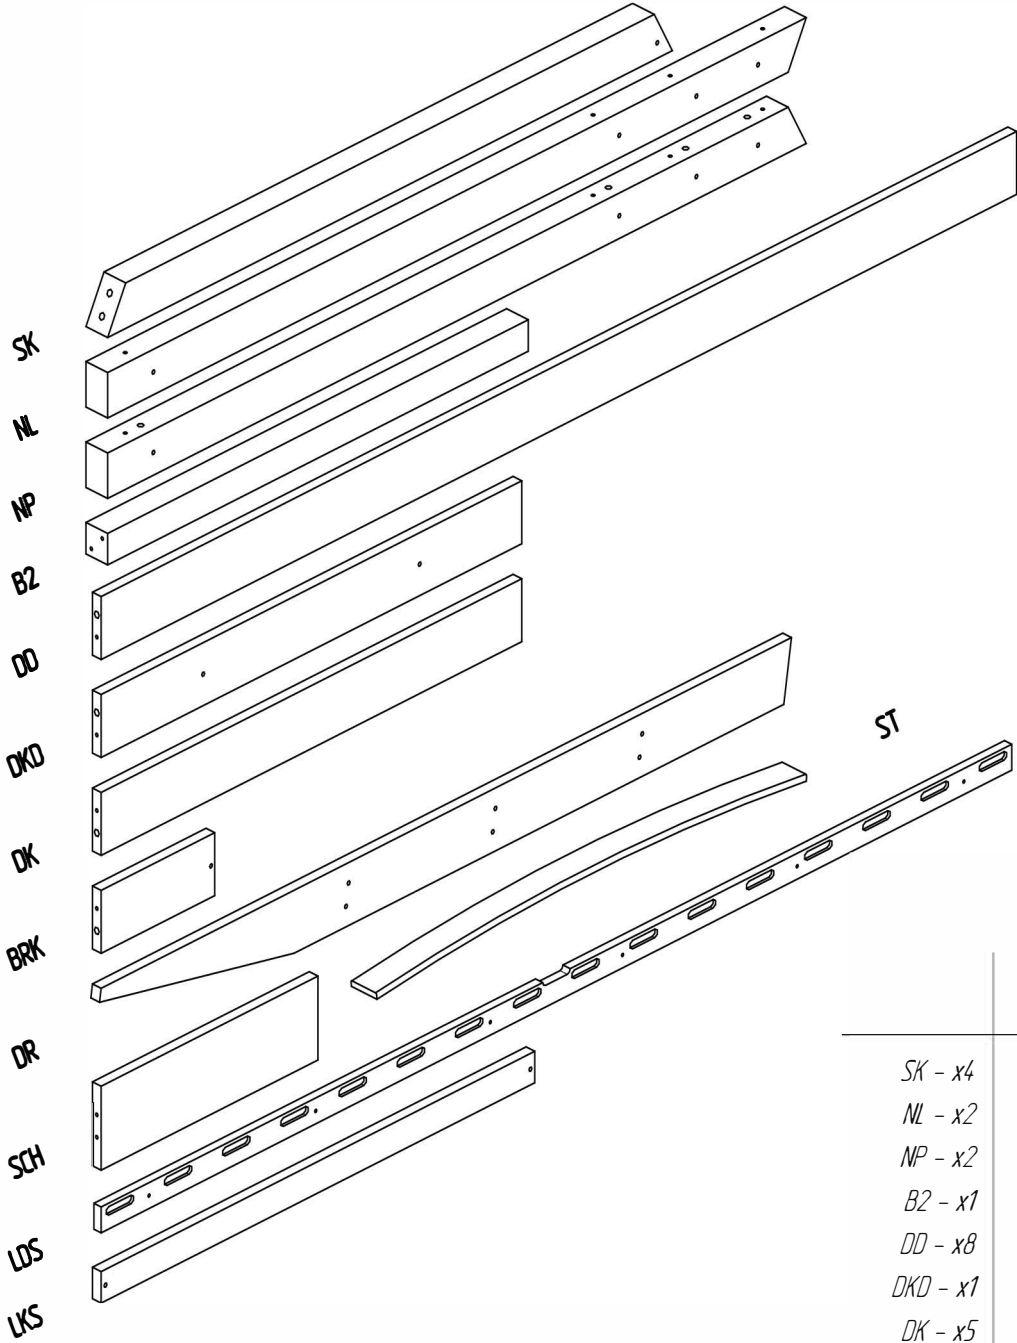

E L I S

Návod na montáž

  
design

Vyvýšená postel domeček classic  
Play side

SK	- x4
NL	- x2
NP	- x2
B2	- x1
DD	- x8
DKD	- x1
DK	- x5
BRK	- x4
DR	- x2
SCH	- x3
LDS	- x4
LKS	- x2
ST	- x20-32

- 
- S110 - x16*
  - S80 - x20*
  - S50 - x14*
  - S40 - x4*
  - W30 - x28*
  - K10 - x46*
  - G - x4*
  - INBUS - x1*

# Počet otvorů pro vložení roštových lamel a počet dílů ST.

<b>Délka</b>	<b>QT</b>
200 cm	16
190 cm	16
180 cm	14
170 cm	14
160 cm	14
150 cm	12
140 cm	12
120 cm	10

K10  
M10x45